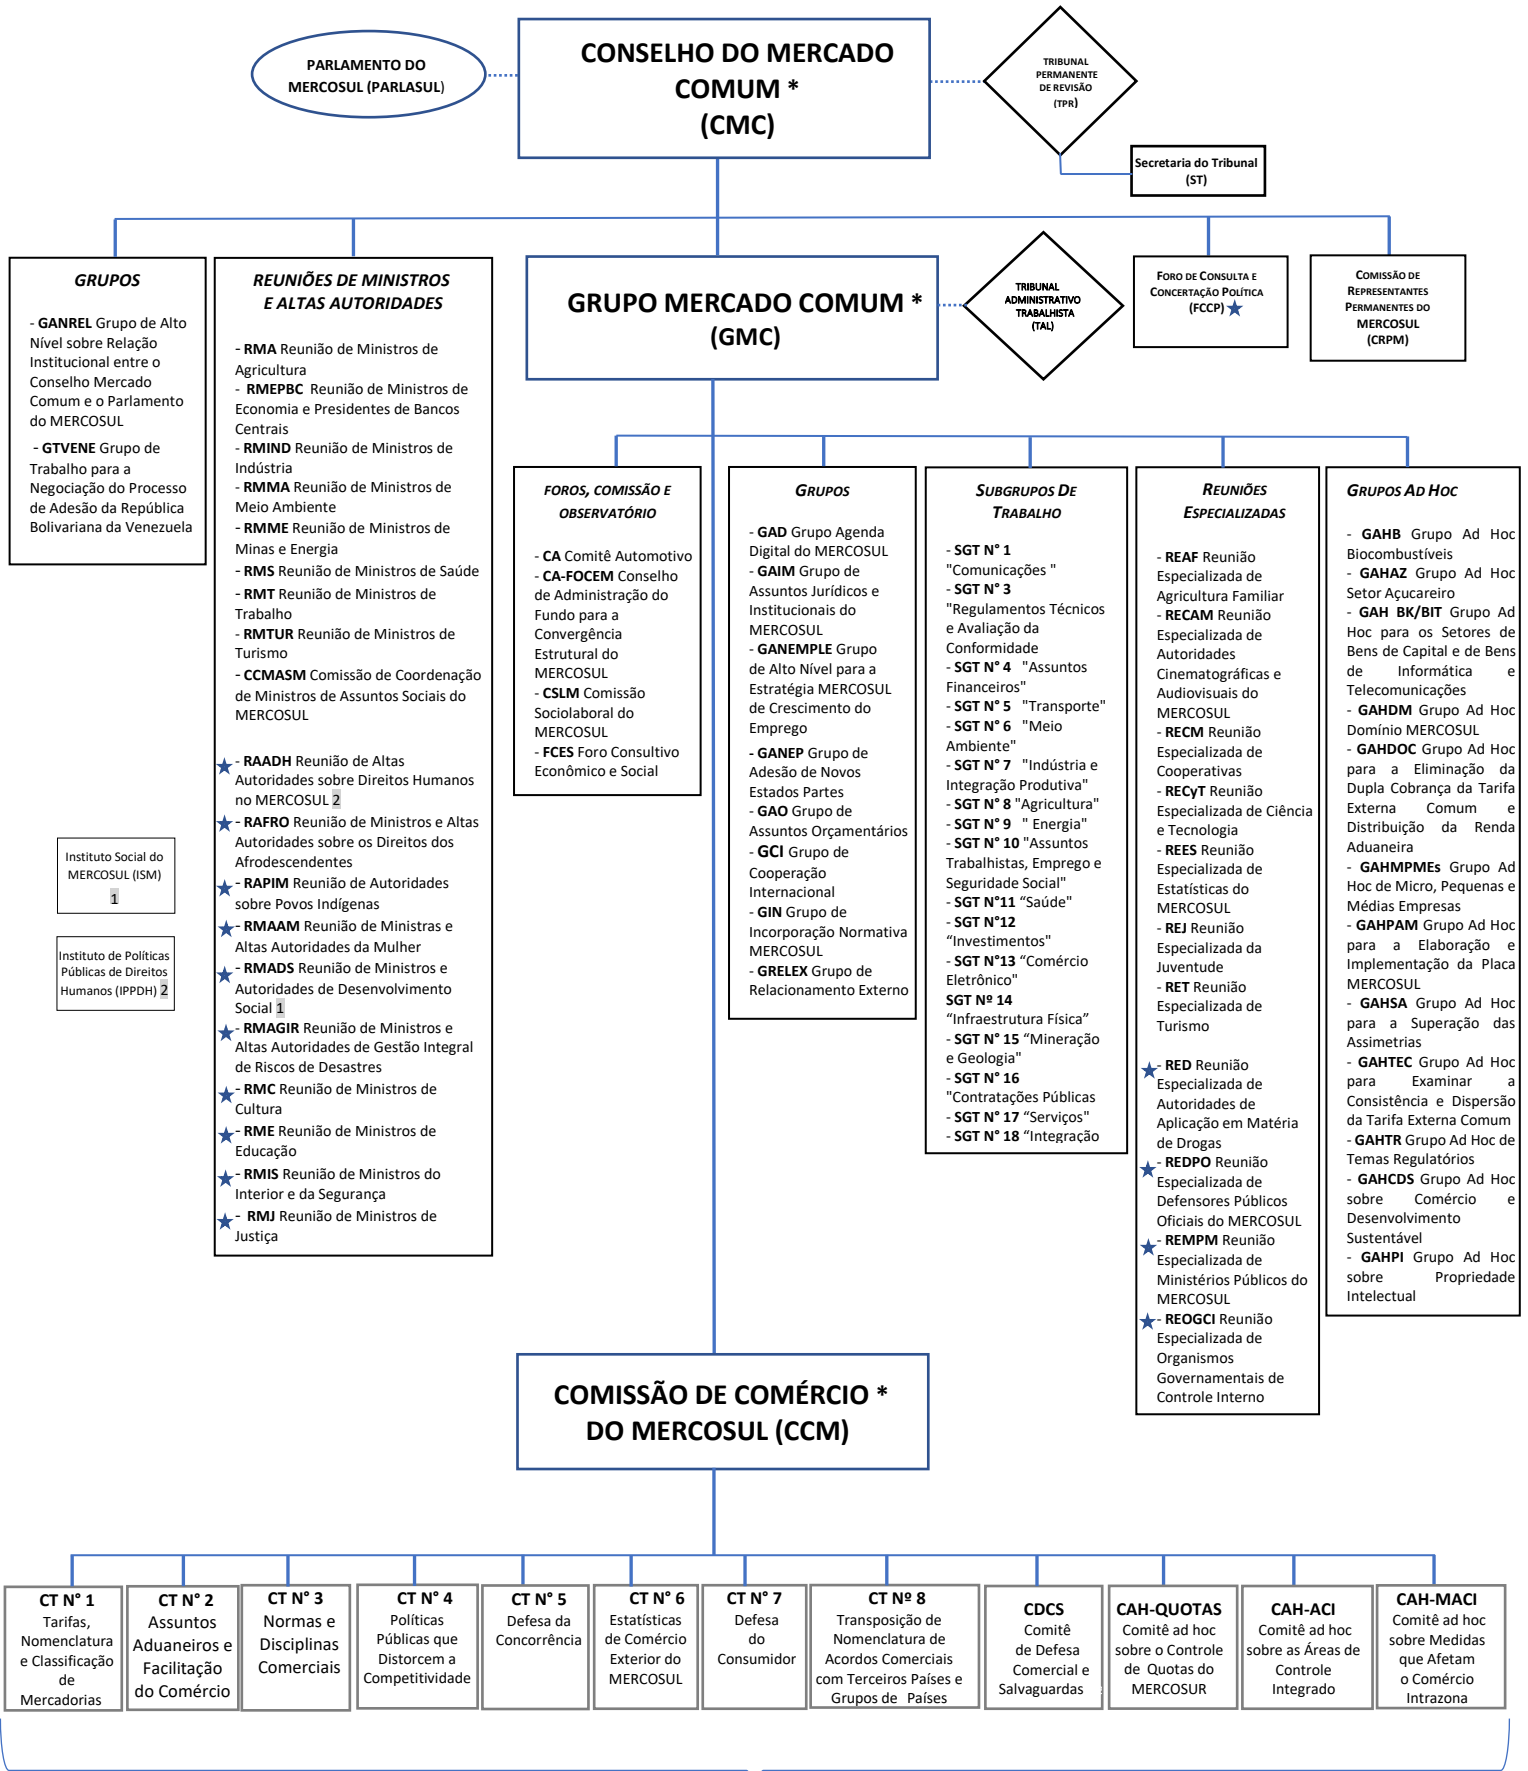

ORGANOGRAMA MERCOSUL

REFERÊNCIAS:

- ◻ Órgão Decisório
- ◊ Órgão de Representação Parlamentar
- ◊ Órgão de Representação Jurídica
- Dependência direta
- ⋯ Relação/Coordenação
- Instituto
- Órgão de Apoio
- ★ Coordenado pelo FCCP

SECRETARIA DO MERCOSUL (SM)