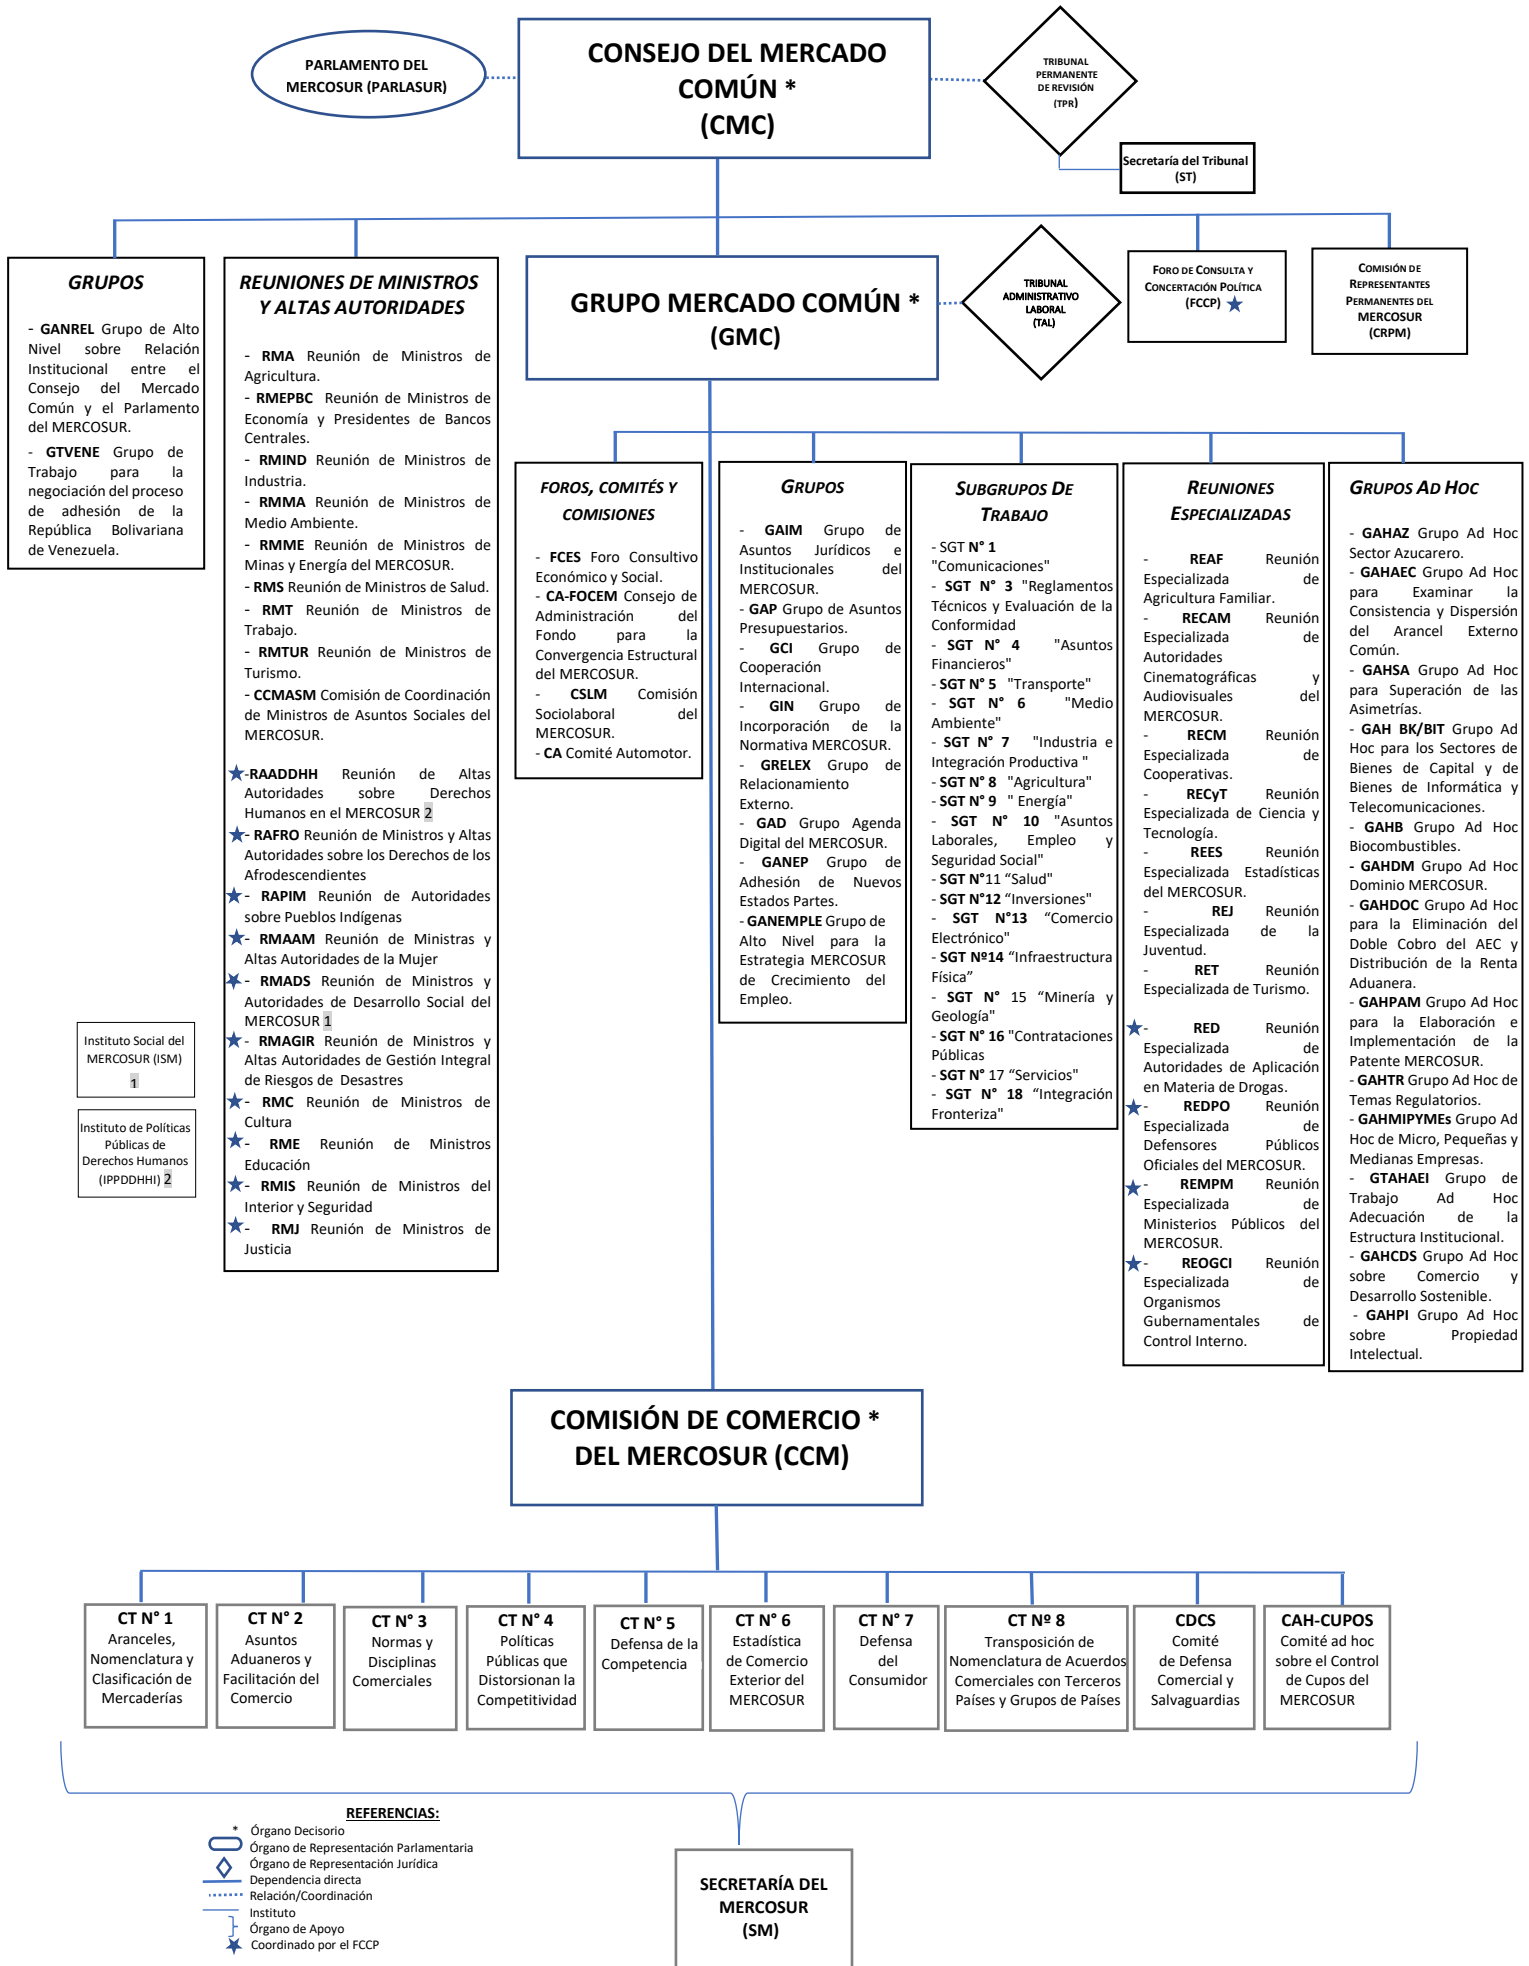

ORGANIGRAMA MERCOSUR

REFERENCIAS:

- ◻ Órgano Decisorio
- ◊ Órgano de Representación Parlamentaria
- ◊ Órgano de Representación Jurídica
- Dependencia directa
- ⋯ Relación/Coordinación
- Instituto
- Órgano de Apoyo
- ★ Coordinado por el FCCP

SECRETARÍA DEL MERCOSUR (SM)